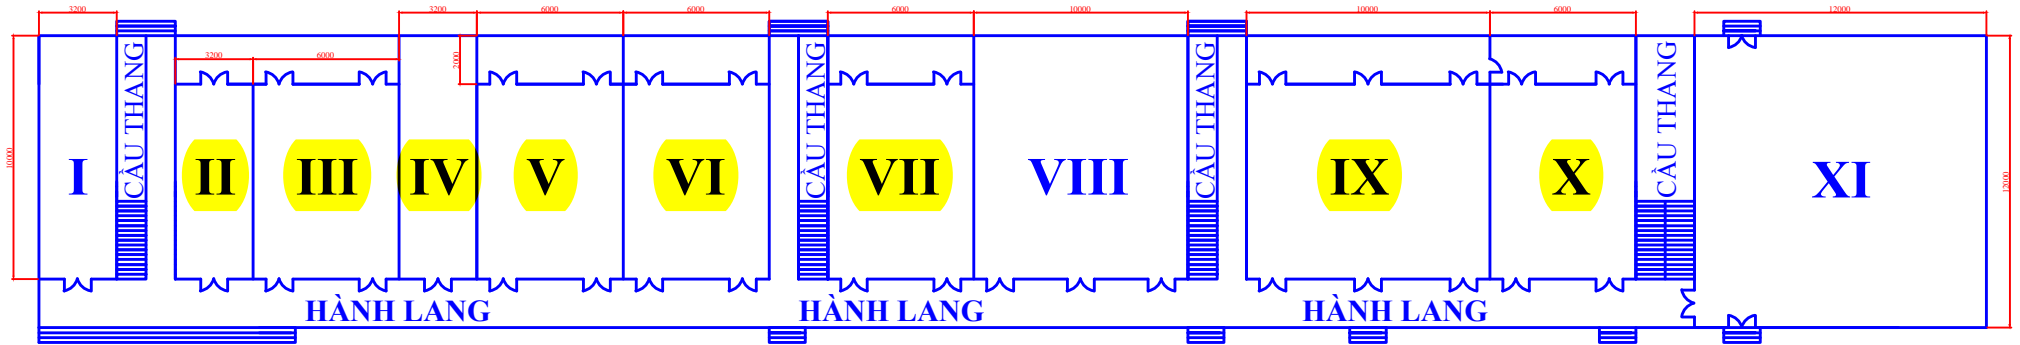

TẦNG 1 KHU NHÀ A1

(Gần sân trường)

CHÚ THÍCH

- | | |
|--------------------------------|------------------|
| I. KHO TT.PVTH | (S = 3,2 x 10 m) |
| II. PTN CÔNG NGHỆ CHẾ BIẾN I | (S = 3,2 x 10 m) |
| III. PTN CÔNG NGHỆ CHẾ BIẾN II | (S = 6 x 10 m) |
| IV. KHO PTN CÔNG NGHỆ CHẾ BIẾN | (S = 3,2 x 10 m) |
| V. PTN CÔNG NGHỆ CHẾ BIẾN III | (S = 6 x 10 m) |
| VI. PTN CÔNG NGHỆ CHẾ BIẾN IV | (S = 6 x 10 m) |
| VII. PTH HÓA PHÂN TÍCH | (S = 6 x 10 m) |
| VIII. VIỆN CNSH | (S = 10 x 10 m) |
| IX. PTH HÓA ĐẠI CƯƠNG | (S = 10 x 10 m) |
| X. PTH HÓA HỮU CƠ | (S = 6 x 10 m) |
| XI. KHOA XÂY DỰNG | (S = 12 x 12 m) |